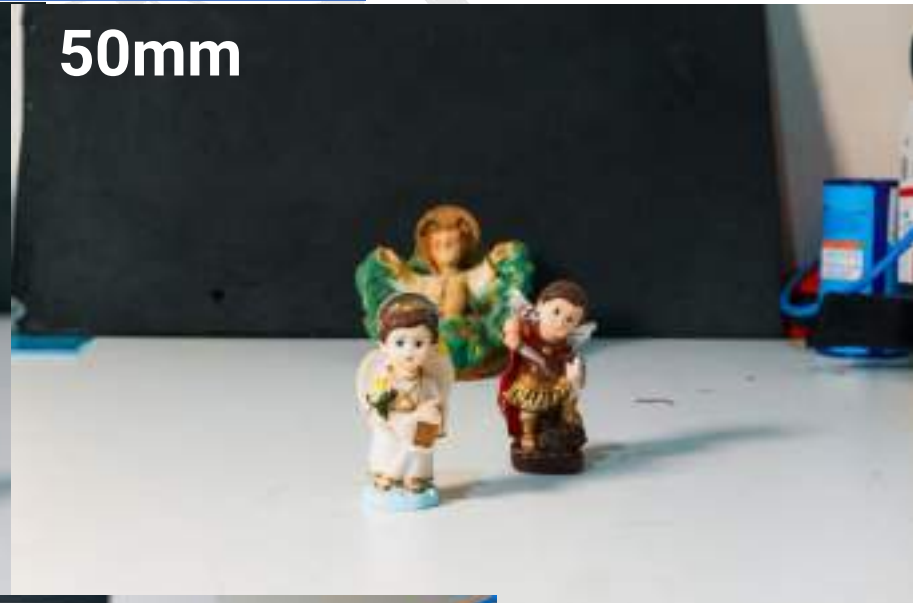

- Telefoto

- milimetragem acima de 85mm
- campo de visão reduzido

LENTES

200mm

50mm

17mm

- ENQUADRAMENTO

Canon EOS 5D Mark II